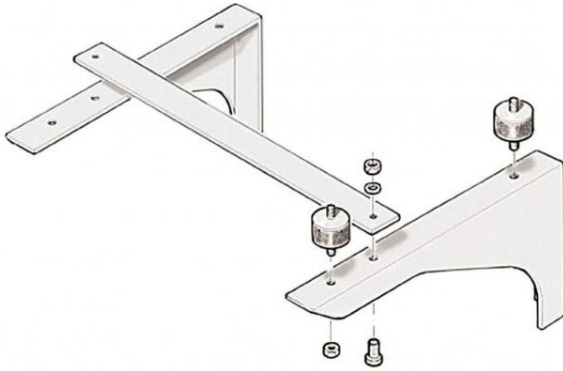

## Support mural acier inox nettoyeur HP poste fixe AR PRO BC 1240 / 42

Ref. 176350

Support équerre pour installation du NHP en poste fixe sur une paroi verticale dans un local.

Ce support a déjà les trous qui permettent de le fixer sur une paroi verticale.

Ce support a déjà les trous de positionnement des silentblochs qui permettent de fixer le nettoyeur HP.